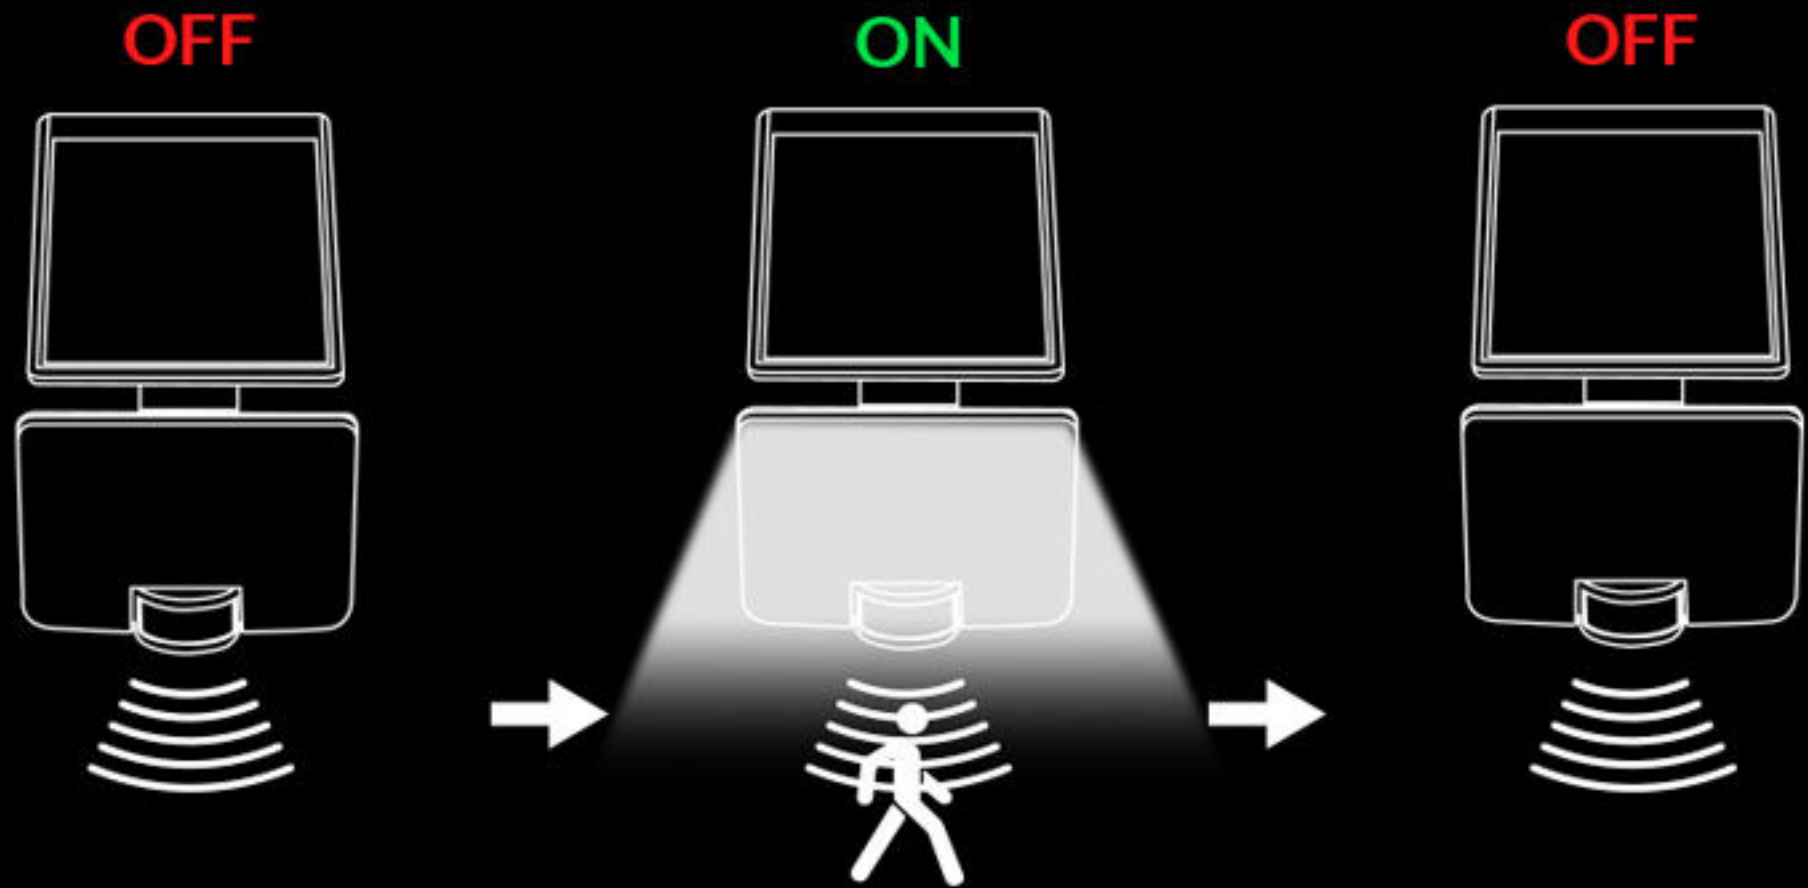

■ LDVlighting.com

Proyector Led Solar
con Sensor

Caleta

12W

OPCIONES DE INSTALACIÓN

Instalación
COMBINADA

Instalación
POR SEPARADO

Incluye
cable de conexión
de 3 metros

MODOS DE TRABAJO

Función ON/OFF

Función de Luz Nocturna